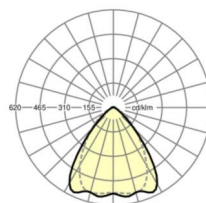

параметры

номер заказа	19530007040
код EAN	4020863444328
номер таможенного тарифа	94051190
Знак прохождения контроля	IP 20, класс защиты I, F, HACCP DIN10500/Food/IFS-пригодность для применения/BRC, Indoor, CE
Степень ударпрочности IK	IK03 (5°C bis 30°C)
Температура окружения	та 5°C в 30°C
Гарантийный срок	5 лет
Государственные программы поддержки	BEG - государственные субсидии для энергосберегающих зданий (действительна только для Германии)

электротехника

Балласт	Электронный драйвер, дежурное освещение 3ч. (1 штука)
Мощность системы	64W
сетевое напряжение	230V/50Hz
автоматический предохранитель (пусковой ток)	10 штук/B10, 16 штук/B16, 10 штук/C10, 16 штук/C16
класс энергосбережения/Источник света	C

DEEP-LINK

<https://www.regiolum.de/ru/article/19530007040>

Ссылка	LED 11000lm 840
ηLB	100 %
Φ ↓/↑	98 % / 2 %
UGR попл./вдоль	21.5 / 22.1