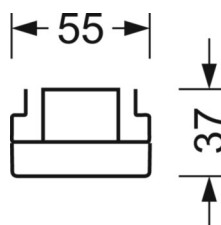

Лампо- и прибородержатели - Central.Line.Optic - прямой свет, узко- и широконаправленный - без видимых стыков

Ламподержатель из оцинкованного стального профиля, поверхность покрыта лаком на полиэфирной смоле. Крепление без инструментов с нажимными затворами, встроенными в конструкцию, обеспечивают защиту от кражи и взлома. Цвет корпуса белый стандартный для электротехники RAL 9016; Прямой широкий свет, распространяющийся через линзу «Central.Line.Optic» из пластика ПММА. Линзовая оптика делает сборку и установку предельно удобными, плоскость легко чистится. Линзы плотно расположены в один ряд: световые точки сливаются в одну линию, создавая целостный вид. Подключение к электросети через штатную 5-полюсную штекерную деталь для быстрой сборки, со свободным выбором фаз. Встроенный механизм для правильной сборки для быстрого контакта; с батареей дежурного освещения на 3ч.; состояние светильника - по видимому светодиоду (NL-B3); Strumień świetlny w trybie oświetlenia awaryjnego 921 lm. Сменные блоки, позволяющие легко модернизировать освещение, существенно продлевают срок службы всей осветительной установки.

параметры

номер заказа	19530007040
код EAN	4020863444328
номер таможенного тарифа	94051190
Знак прохождения контроля	IP 20, класс защиты I, F, HACCP DIN10500/Food/IFS-пригодность для применения/BRC, Indoor, CE
Степень ударпрочности IK	IK03 (5°C bis 30°C)
Температура окружения	та 5°C в 30°C
Гарантийный срок	5 лет
Государственные программы поддержки	BEG - государственные субсидии для энергосберегающих зданий (действительна только для Германии)

электротехника